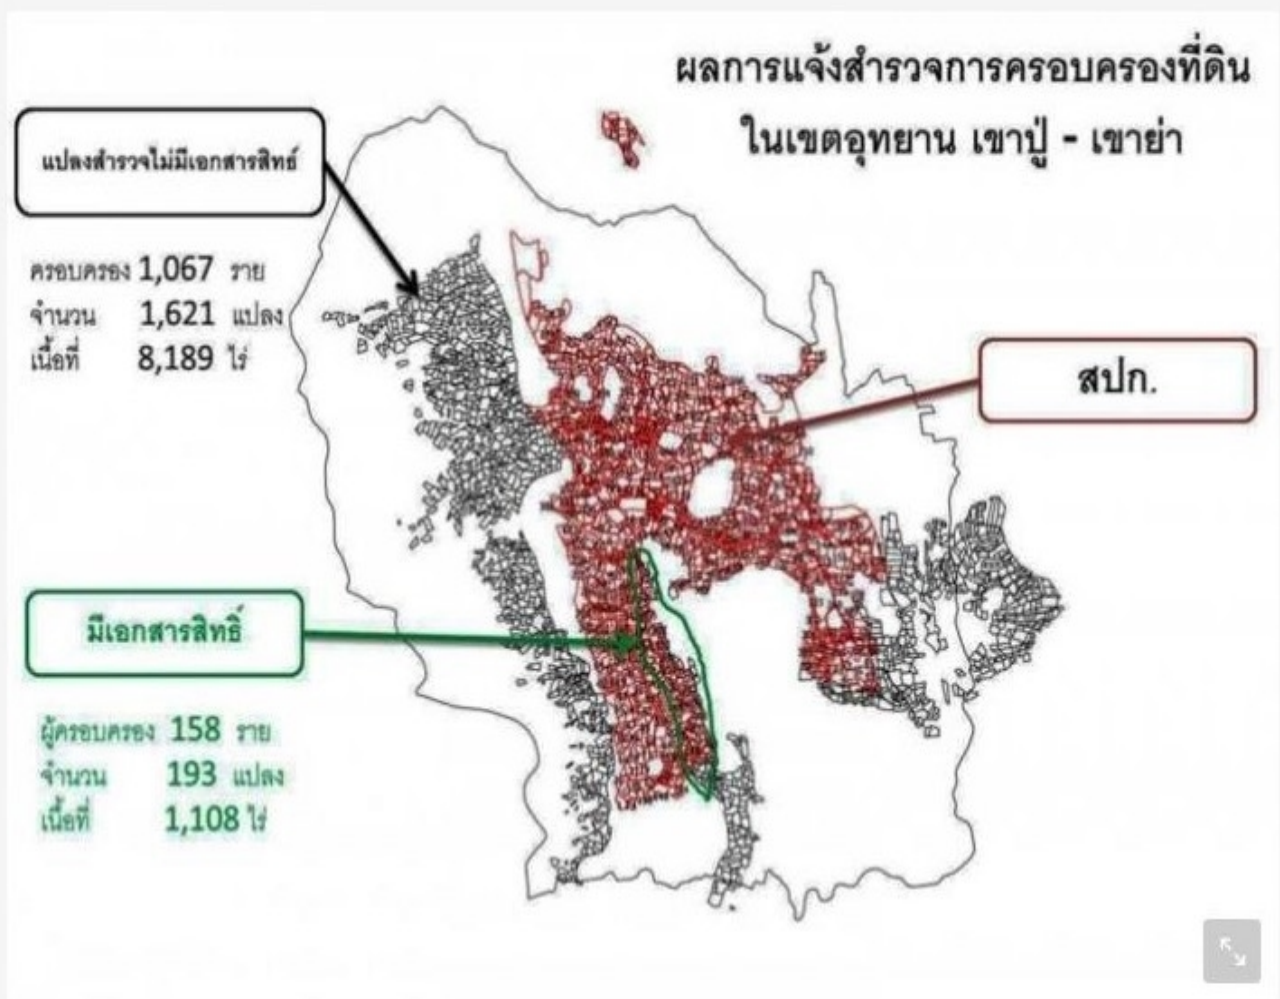

ต่อมา สปก. ได้เข้ามาจัดสรรที่ดินบริเวณดังกล่าวให้แก่ชาวบ้านในปี พ.ศ.2545 จำนวน 158 ราย จำนวน 193 แปลง เนื้อที่ 1,108 - 3 - 90 ไร่ สำหรับพื้นที่ สปก.ที่รัฐบาลจัดสรรให้กับชาวบ้านที่อยู่ในเขตอุทยานแห่งชาติเขาปู่-เขาย่า พื้นที่ส่วนใหญ่จะเป็นพื้นที่ปลูกยางพารา ที่สืบทอดกันมานานหลายปี

การยางแห่งประเทศไทย
Rubber Authority of Thailand

today.line.me

บันทึกไฟล์เมื่อ: ศุกร์ 9 เมษายน 2564 เวลา 07:34

Site Value: 60,000

Rating: ★★★★★

PRValue (x3) 180,000

หัวข้อข่าว: เตรียมพร้อมศาลปกครอง! ชาวบ้านโค่นยางเก่าปลูกใหม่ที่ดินสปก.ไม่ได้ | PostToday | LINE TODAY

ขณะนี้ต้นยางพารามีขนาดใหญ่ ให้น้ำยางปริมาณน้อยจนไม่คุ้มค่ากับการลงทุนได้มีชาวบ้านที่ครอบครองที่ดิน สปก. ได้ทำการโค่นยางพาราที่มีอายุมาก เพื่อปลูกต้นยางพาราใหม่แทนต้นยางพาราเก่าที่ให้น้ำยางพาราปริมาณน้อย แต่ก็ถูกเจ้าหน้าที่อุทยานเขาปู่-เขาย่า เข้ามาห้ามปรามมิให้ปลูกใหม่ในที่ดิน สปก.ที่ชาวบ้านได้โค่นต้นยางพาราเก่าออกไป โดยบอกชาวบ้านว่าที่ดินนี้อยู่ภายใต้การดูแลของสำนักบริหารพื้นที่อนุรักษ์ที่ 6 สงขลา ชาวบ้านจึงไม่มีสิทธิ์ที่จะโค่นยางพาราเก่าเพื่อปลูกใหม่ในที่ดิน สปก.ได้