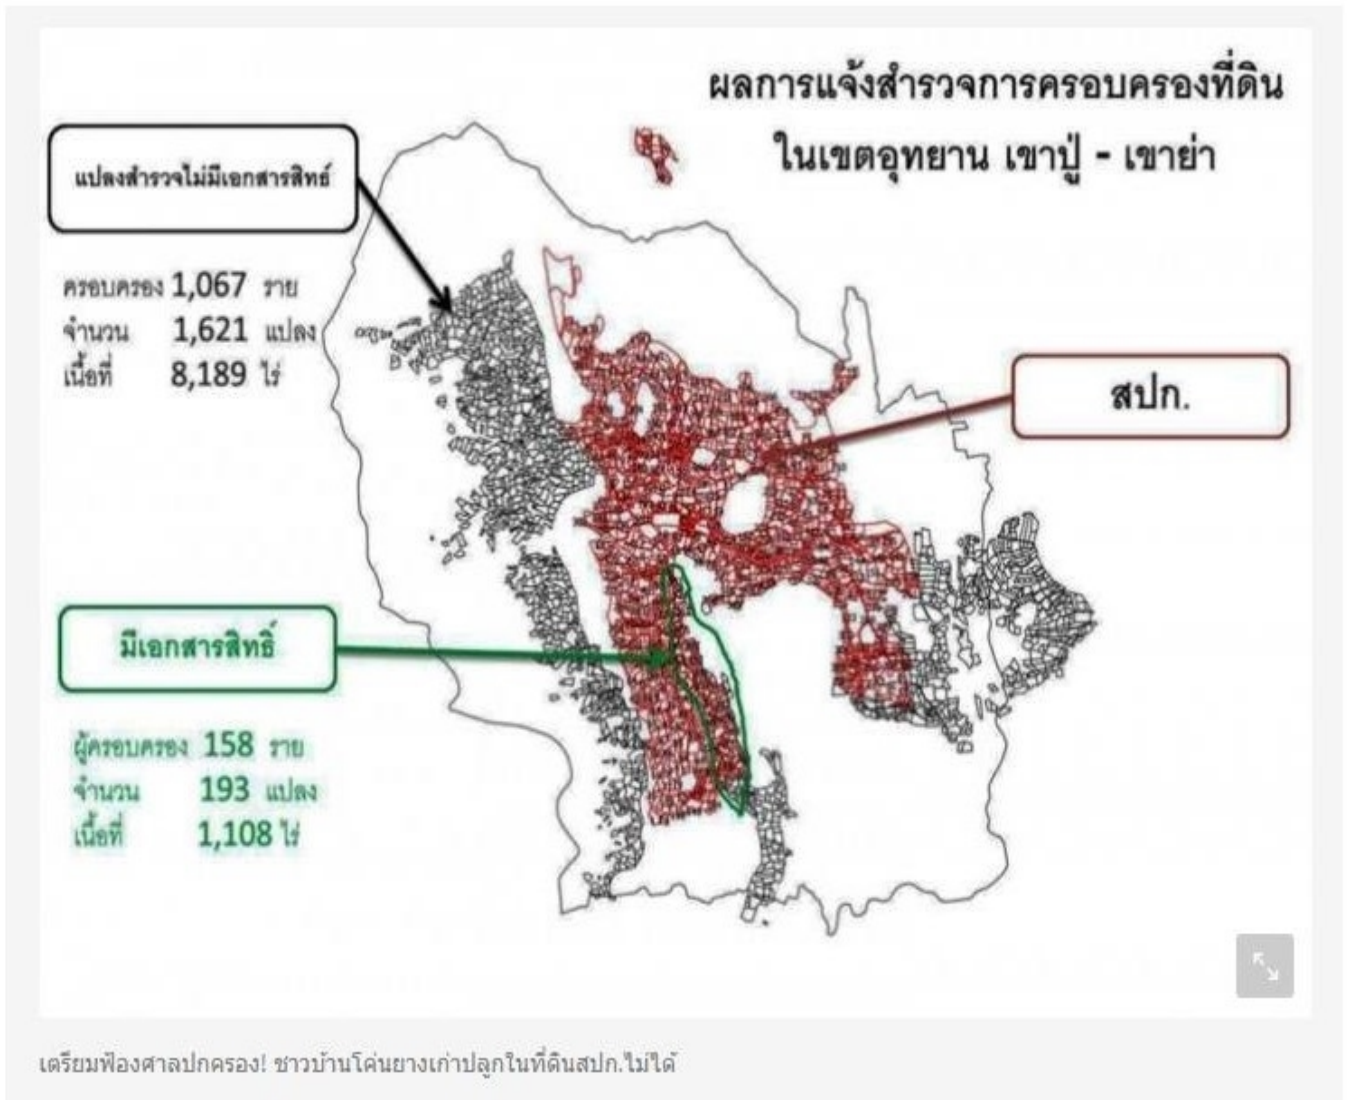

การยางแห่งประเทศไทย
Rubber Authority of Thailand

today.line.me

บันทึกไฟล์เมื่อ: ศุกร์ 9 เมษายน 2564 เวลา 07:34

Site Value: 60,000

Rating: ★★★★★

PRValue (x3) 180,000

หัวข้อข่าว: เตรียมฟุ้งศาลปกครอง! ชาวบ้านโค่นยางเก่าปลูกในที่ดินสปก.ไม่ได้ | PostToday | LINE TODAY