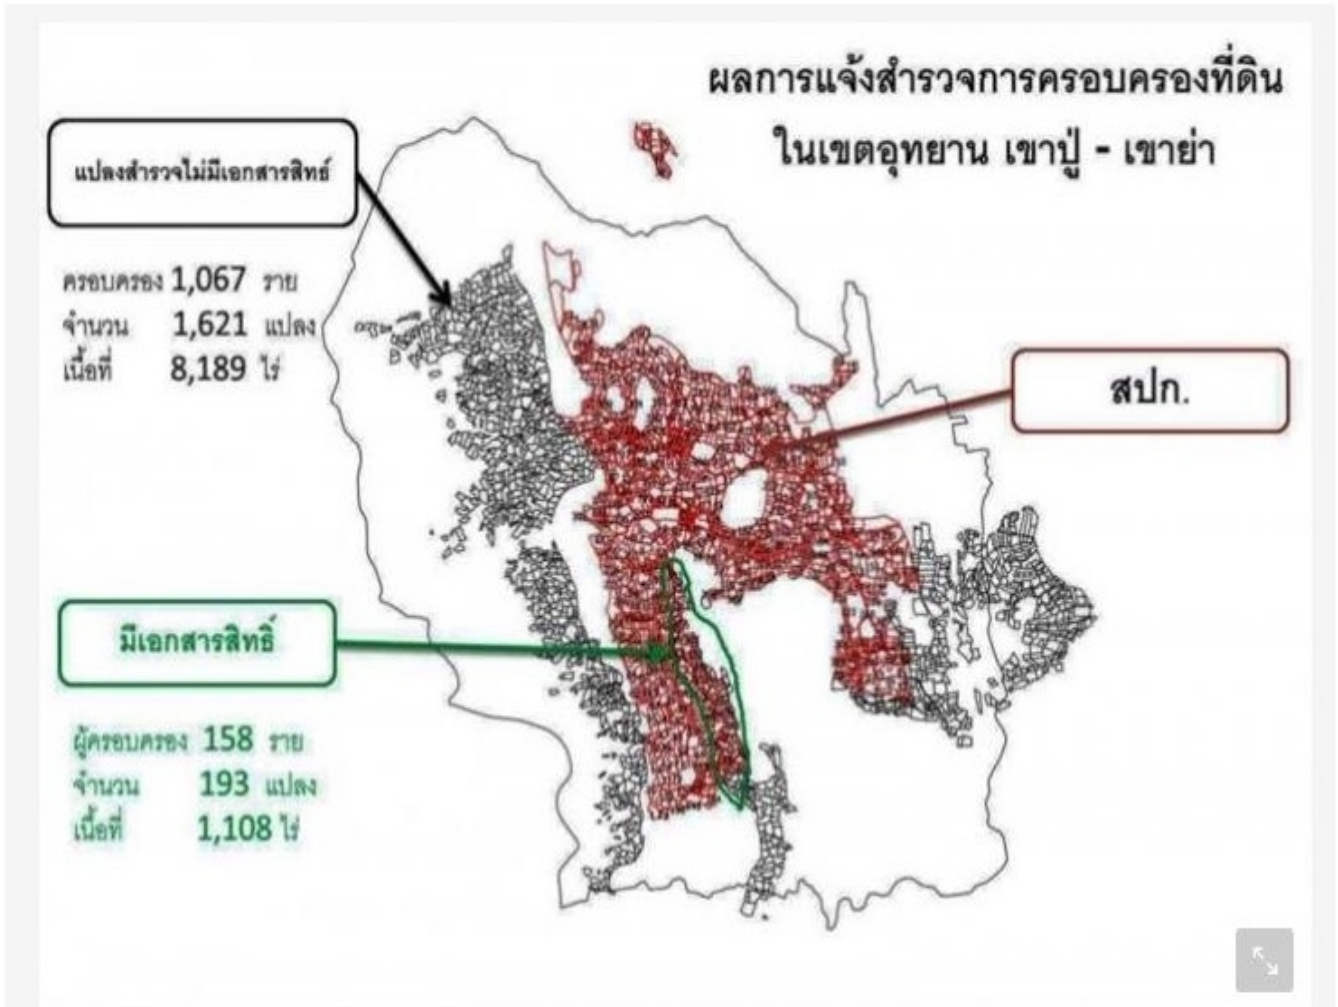

การยางแห่งประเทศไทย
Rubber Authority of Thailand

today.line.me

บันทึกไฟล์เมื่อ: ศุกร์ 9 เมษายน 2564 เวลา 07:34

Site Value: 60,000

Rating: ★★★★★

PRValue (x3) 180,000

หัวข้อข่าว: เตรียมฟ้องศาลปกครอง! ชาวบ้านโค่นยางเก่าปลูกในที่ดินสปก.ไม่ได้ | PostToday | LINE TODAY

เตรียมฟ้องศาลปกครอง! ชาวบ้านโค่นยางเก่าปลูกในที่ดินสปก.ไม่ได้

นายฉลอง คงใหม่ นายกองค์การบริหารส่วนตำบล (อบต.) เขาปู่ อ.ศรีบรรพต จ.พัทลุง เปิดเผยว่า กรมอุทยานแห่งชาติ สัตว์ป่าและพันธุ์พืช ได้ประกาศเขตอุทยานฯ ทับที่ทำกินของราษฎร ต.เขาปู่ อ.ศรีบรรพต ในปี พ.ศ. 2525 ซึ่งจากการสำรวจการครอบครองที่ดินในเขตอุทยานเขาปู่-เขาย่า พบว่ามีแปลงสำรวจที่ไม่มีเอกสารสิทธิ์ 1,067 ราย จำนวน 1,621 แปลง เนื้อที่ 8,189 ไร่

ต่อมา สปก. ได้เข้ามาจัดสรรที่ดินบริเวณดังกล่าวให้แก่ชาวบ้านในปี พ.ศ.2545 จำนวน 158 ราย จำนวน 193 แปลง เนื้อที่ 1,108 - 3 - 90 ไร่ สำหรับพื้นที่ สปก.ที่รัฐบาลจัดสรรให้กับชาวบ้านที่อยู่ในเขตอุทยานแห่งชาติเขาปู่-เขาย่า พื้นที่ส่วนใหญ่จะเป็นพื้นที่ปลูกยางพารา ที่สืบทอดกันมานานหลายปี